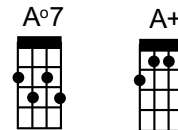

E

Bb/4 D/4 Bb/4 D/4
Nani ua kō ka 'i'ini a i hoapili mau 'oe no'u

F#m/8 E7/4 A7/4
Ko'i'i ke aloha, e noelo, e 'uleu he hene wai'olu a loko, hey! hey!

D/2 D7/2 G/2 Gm/2 D/4
Ha'ina ka puana ke onaona o ka maile

2x(B7/4 Em/4 A7/4 D/4) D/1 Db/1 D/1
2x('Ano'ai ka pilina e lei a'e au me ku'u lei)

6/27/22