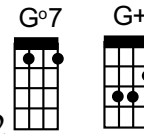

A

Intro: C/2 G°7/2 Dm/2 G/2
 All join: C/2 G°7/2 Dm/2 G+/2

Key: C-D

Tempo: 120 BPM

Maile Swing

John K. Almeida

B

C/2 C7/2 F/2 Fm/2 C/4 A7/4
 Sweet and lovely ke onaona o ka maile

Dm/4 G7/4 C/2 G°7/2 Dm/2 G+/2
 Ho'oiipo ke 'ala ho'oheno sure i ka pili poli

C/2 C7/2 F/2 Fm/2 C/4 A7/4
 Nanea, e walea, e luana kāua i laila

Dm/4 G7/4 C/2 F/2 C/4
 Mikioi ke ki'ina hei ko pu'uwai kapalili

D

D/2 D7/2 G/2 Gm/2 D/4 B7/4
 Sweet and lovely ke onaona o ka maile

Em/4 A7/4 D/2 A°7/2 Em/2 A+/2
 Ho'oiipo ke 'ala ho'oheno sure i ka pili poli

D/2 D7/2 G/2 Gm/2 D/4 B7/4
 Nanea, e walea, e luana kāua i laila

Em/4 A7/4 D/2 G/2 D/4
 Mikioi ke ki'ina hei ko pu'uwai kapalili

E

Bb/4 D/4 Bb/4 D/4
 Nani ua kō ka 'i'ini a i hoapili mau 'oe no'u

F#m/8 E7/4 A7/4
 Ko'i'i ke aloha, e noelo, e 'uleu he hene wai'olu a loko, hey! hey!