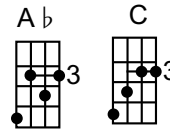

A

Intro: C/2 G°7/2 Dm/2 G/2
All join: C/2 G°7/2 Dm/2 G+/2

Key: C-D

Tempo: 120 BPM

Maile Swing

John K. Almeida

B

C/2 C7/2 F/2 Fm/2 C/4 A7/4
Sweet and lovely ke onaona o ka maile

Dm/4 G7/4 C/2 G°7/2 Dm/2 G+/2
Ho'oiipo ke 'ala ho'oheno sure i ka pili poli

C/2 C7/2 F/2 Fm/2 C/4 A7/4
Nanea, e walea, e luana kāua i laila

Dm/4 G7/4 C/2 F/2 C/4
Mikioi ke ki'ina hei ko pu'uwai kapalili