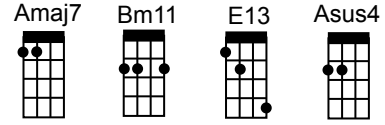

# Ruma Ruma

Intro Lead: Amaj7/4 Bm11/4  
Lead+bass: Amaj7/4 Bm11/4  
All: 2x Amaj7/4 Bm11/4

A/4 Bb/4 A/4 Bm/4  
**Ruma Ruma, te ata**

A/4 Bb/4 A/4 Bm/4  
**Ruma Ruma, te ata**

Am7/4 G/4 F/4 E/4  
**A piti to, ta'ua tino i te pa**

Bm/4 E7/4 A/4  
**I to 'oe tino ta'u i here, fariu mai**

*slower* A/4 Bb/4 A/4 Bm/4  
**Ruma Ruma, te ata**

A/4 Bb/4 A/4 Bm/4  
**Ruma Ruma, te ata**

Am7/4 G/4 F/4 E/4  
**A piti to, ta'ua tino i te pa**

Am7/4 G/4 F/4 E/4  
**A piti to, ta'ua tino i te pa**

*faster* pause/4 E13/8 A/4 Asus4/4  
**Fariu mai, ia ite atu ai**

Bm/4 E7/4 A/4  
**I to 'oe tino ta'u i here, fariu mai**

pause/4 E13/8 A/4 Asus4/4  
**Fariu mai, ia ite atu ai**

Bm/4 E7/4 A/8  
**I to 'oe tino ta'u i here, fariu mai**

Bm/4 E7/4 A/4 E7/4 A/5 cha cha cha  
**I to 'oe tino ta'u i here, fariu mai**